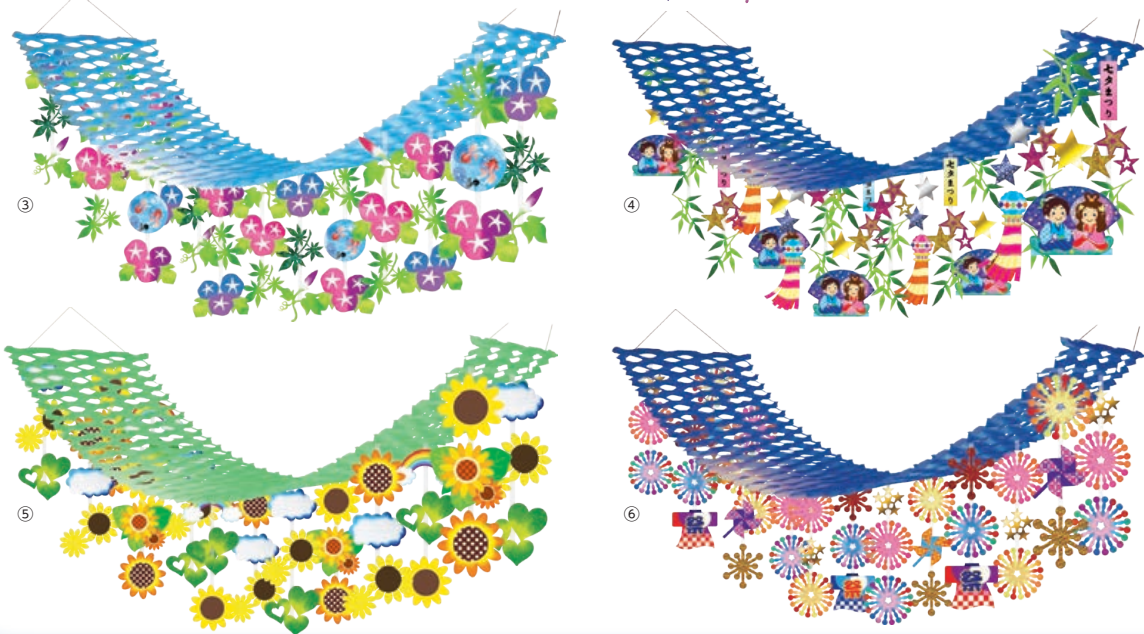

夏の装飾

吊り飾りで元気な夏を演出!

いろいろな夏のモチーフ取り揃えました!

Happyクラフト 夏・フルーツハンガー

種別	品番	商品コード	単位	価格(税別)	(税込)
① フジ	ESPH2829	232-605			
② ラッコマリン	SUPH3913	232-607			
③ 涼やか朝顔	SUPH4619	212-818	1個	¥3,280	¥3,608
④ 七夕吹流し	TNPH4407	115-216			
⑤ さわやかひまわり	SUPH4667	212-817			
⑥ あざやか花火	SUPH4655	180-242			

●寸法:高さ45×幅45×長さ180cm●材質:PP・不織布・PVC・紙●vol.13カタログP.114掲載

Happyクラフト 夏・ガーランド

種別	品番	商品コード	単位	価格(税別)	(税込)
⑦ 涼やか朝顔	SUGL4620	212-822	1個	¥1,480	¥1,628
⑧ 七夕吹流し	TNGL4408	154-223			
⑨ さわやかひまわり	SUGL4668	212-821	1個	¥1,480	¥1,628
⑩ あざやか花火	SUGL4656	232-562			