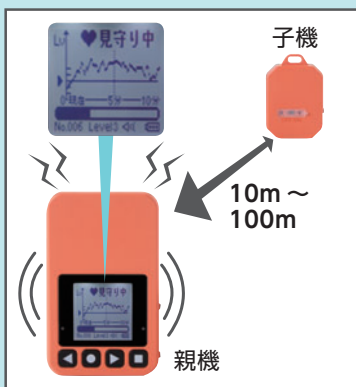

親機・子機共に個別の
ID が付与されている

親機から特定の子機の ID を入力する事で検索・見守りする事ができます
(親機に複数の子機 ID 登録可能)

GPS がつきません

災害無線と同様、親機と子機が直接「電波」で通信します。便利なGPSでも、建物の中や地下街では正確な位置情報が得られず、苦勞することも。

HITOCOCO の 3 大特徴

小さくて軽量。

HITOCOCO の子機の重さは 100 円玉 4 枚分！

広い通信範囲。広い「面」で検索可能。

HITOCOCO は 1000m を超える範囲の見守り・検索が可能です。

子機 驚きの長寿命。約1ヶ月間付けっぱなしでOK!

充電式で最大 500 回の充電が可能。

親機

子機

見守り機能

子機が離れたら親機が音・振動で警告。
10m~100m 程度の
5段階で見守り範囲を設定できます。

サーチ機能

子機までの「距離・方向・電波強度」を親機が表示して知らせます。

※「電波強度」は、子機に近づくほど数値が増加し、最大レベル100となります。この電波強度の情報が最も正確で頼りになります。

親機液晶画面

商品名	メーカー品番	価格
ヒトココ親機・子機セット(お守り袋1個付)	HTCC-MIMAMORI	39,000円+税
ヒトココ親機	HTCC-MIMAMORI-M01	26,000円+税
ヒトココ子機	HTCC-MIMAMORI-T01	13,000円+税
ヒトココ子機+お守り袋	HTCC-MIMAMORI-T01F	13,500円+税

●外形寸法：(親機) 107mm×64mm×13mm、(子機)外形寸法：63mm×40mm×12mm ●重量：(親機) 70g、(子機) 20g ●付属品：USBケーブル1個