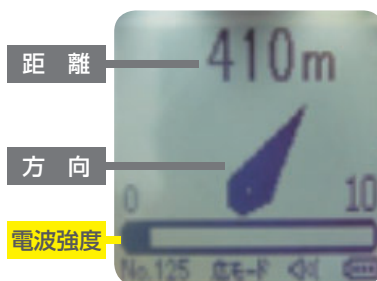

広い通信範囲。広い「面」で検索可能。

HITOCOCO は 1000m を超える範囲の見守り・検索が可能です。

子機 驚きの長寿命。約1ヶ月間付けっぱなしでOK!

充電式で最大 500 回の充電が可能。

親機

子機

見守り機能

子機が離れたら親機が音・振動で警告。
10m~100m 程度の
5段階で見守り範囲を設定できます。

サーチ機能

子機までの「距離・方向・電波強度」を親機が表示して知らせます。

※「電波強度」は、子機に近づくほど数値が増加し、最大レベル100となります。この電波強度の情報が最も正確で頼りになります。

親機液晶画面

商品名	メーカー品番	価格
ヒトココ親機・子機セット(お守り袋1個付)	HTCC-MIMAMORI	39,000円+税
ヒトココ親機	HTCC-MIMAMORI-M01	26,000円+税
ヒトココ子機	HTCC-MIMAMORI-T01	13,000円+税
ヒトココ子機+お守り袋	HTCC-MIMAMORI-T01F	13,500円+税

●外形寸法：(親機) 107mm×64mm×13mm、(子機)外形寸法：63mm×40mm×12mm ●重量：(親機) 70g、(子機) 20g ●付属品：USBケーブル1個