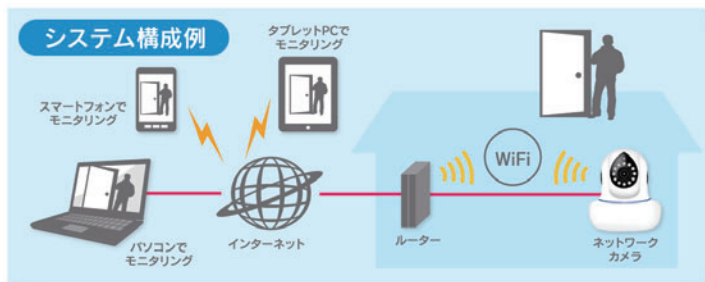

### セキュリティも万全

- ASP/SaaS情報開示制度に認定されています。
- より強固なセキュリティーオプションもご用意しています。

例えば... V-CUBE ミーティングで同時に  
3 拠点まで接続した場合

¥30,000+税~/月

新規にご契約いただく場合、  
1 会議あたり¥45,000+税の  
初期費用が発生いたします。

おじいちゃん、  
おばあちゃんの  
元気な姿を見たいなあ。

カメラって設定も  
分からないし、  
時間がかかって  
面倒そう...

※設定はカメラ 1 台、パソコンまたはスマートフォンいずれか 2 台になります。  
※パソコン、スマートフォン、タブレット PC 等ハードウェアの代金は含まれません。  
※出張設定の内容はカメラ、パソコン、ルーターの設定までとなります。カメラの設定はお客様にて行っていただきます。  
※カメラのご利用は、Wi-Fi (無線 LAN) 環境が必要となります。