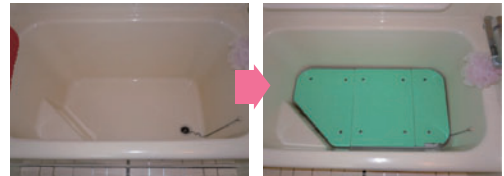

福祉用具に合わせるのではなく、利用者様に合った福祉用具を製作することができます。使いやすく、自立支援に向けた福祉用具などを提供させていただいております。

ヤザキは福祉用具をオーダーメイドで製作します。

矢崎化工の浴そう内すのこで、深さを解消し入浴をサポートします。

大浴場で浴そうの入り口に人がたまってしまい、一度に入浴できない。

入り口が塞がっていて入れない…。

入浴用いすなら、浴そうのサイズに合わせてどこでも設置可能です。